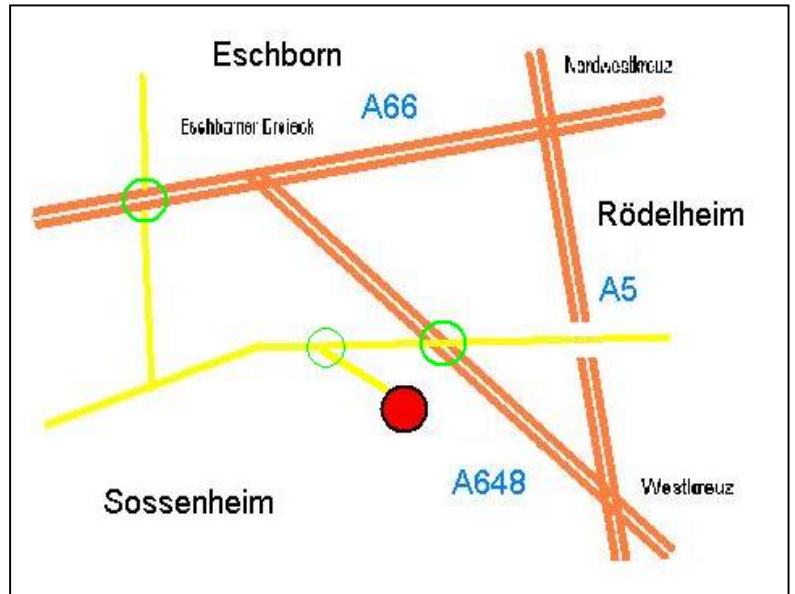

Gartencenter

Müller & Pfützn

**Westerbachstraße 247
65936 Frankfurt am Main**

Tel. 069 34 18 97

Die Westerbachstraße führt von Rödelheim nach Sossenheim. Unser Gartencenter liegt dort sehr malerisch verborgen in den Nidda-Auen.

**A5 bis Westkreuz, A648 Richtung Wiesbaden, erste Abfahrt Rödelheim,
an Ampel links, ca. 400 m bis zu unserem Wegweiser auf der linken Seite.**

**A66 Abfahrt Sossenheim, Richtung Sossenheim
am Ende der Straße an der Ampel links, ca. 800 m der Straße folgen
bis zu unserem Wegweiser auf der rechten Seite**

**Bus 50 und 55 Haltestelle (aus Richtung Frankfurt)
Westerbachsiedlung, Haigerer Straße
(aus Richtung Höchst) Carl-Sonnenschein-Siedlung**

Geöffnet:

Mo - Fr 8.30 -18.30 April - Oktober

Sa 8.30-16.00

Mo - Fr 8.30-17.30 November - März